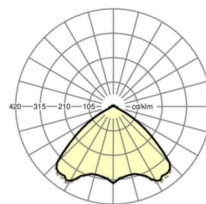

параметры

номер заказа	19487004200
код EAN	4020863398904
номер таможенного тарифа	94051190
Знак прохождения контроля	IP 64, класс защиты I, ENEC10 VDE, F, D, HACCP DIN10500/Food/IFS-пригодность для применения/BRC, Indoor, CE
Степень ударопрочности IK	IK03 (-20°C bis 25°C)
Температура окружающей среды	ta -20°C в 25°C
Гарантийный срок	5 лет
Государственные программы поддержки	BEG - государственные субсидии для энергосберегающих зданий (действительна только для Германии)

электротехника

Балласт	Электронный драйвер (1 штука)
Мощность системы	68W
сетевое напряжение	230V/50Hz
автоматический предохранитель (пусковой ток)	10 штук/B10, 16 штук/B16, 10 штук/C10, 16 штук/C16
класс энергосбережения/Источник света	C

Оптика

Оснастка	LED, цветопередача/оттенок света CRI ≥ 80 / 6500K
Допуск для координаты цветности (MacAdam)	3SDCM
Фотобиологическая безопасность (светильник)	RG1
Номинальный световой поток	11394lm
Срок службы LED	50000h L80/B10 (Tq 25°C)
светоотдача светильников	167lm/W
Угол излучения	105° (C0) / 105° (C90)
UGR поп./вдоль	24.3 / 24.6

DEEP-LINK

<https://www.regiolum.de/ru/article/19487004200>

Ссылка	LED 12000lm 865
ηLB	100 %
Φ ↓/↑	98 % / 2 %
UGR поп./вдоль	24.3 / 24.6